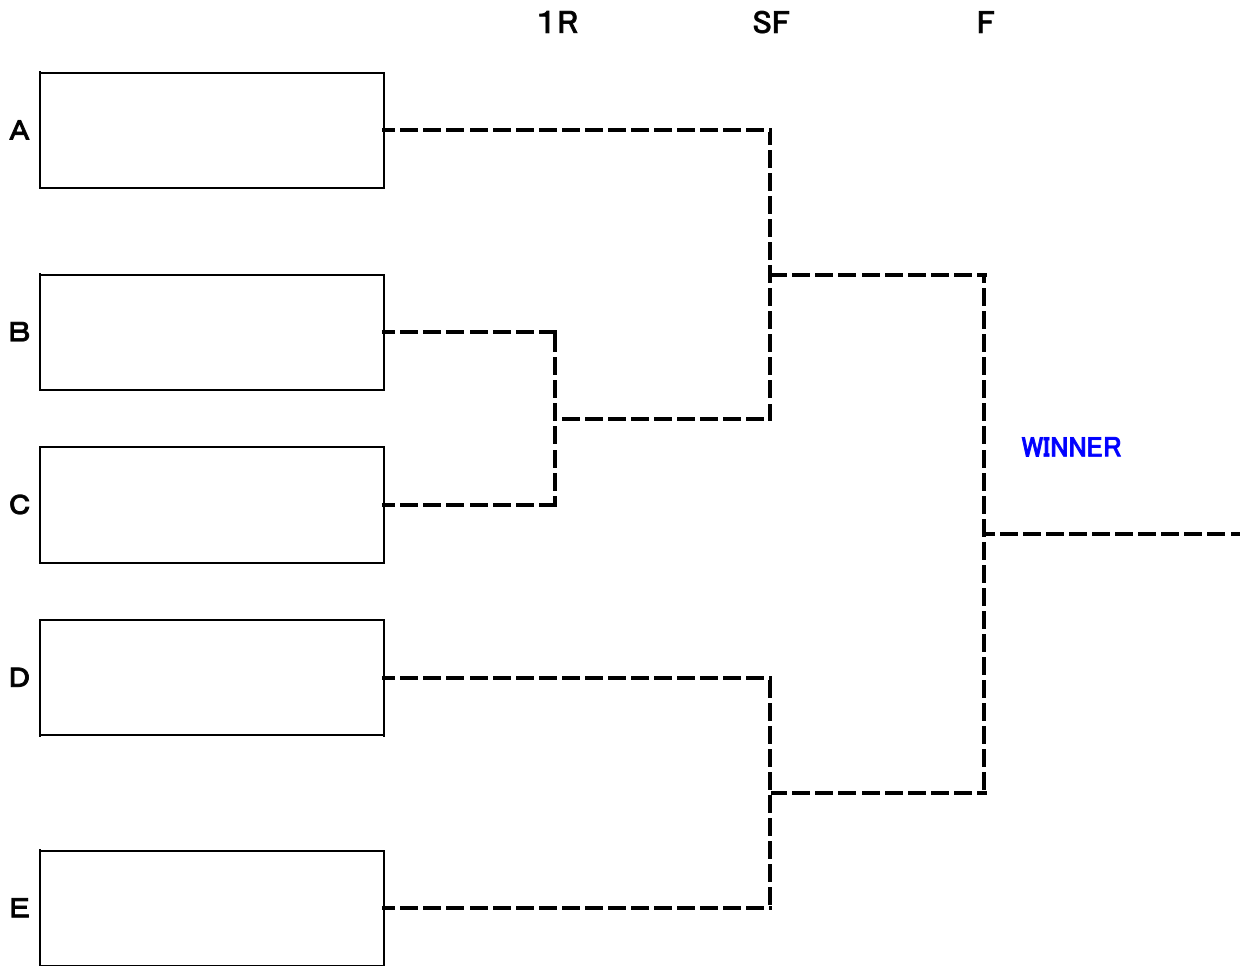

壮年ダブルス(60歳以上)

10月29日(日)

本戦トーナメント

試合会場>> 上柚木公園テニスコート

壮年女子ダブルス(50歳以上) 予選

10月22日(日)

試合会場≫ 上柚木公園テニスコート

Aブロック

★対戦順序 ①1-3 ②2-3 ③1-2

		宮城 朋子(南大沢α) 三浦 里江(AZUSA)	長嶋 美幸(mischief) 伊藤 美佳子(mischief)	榎田 純恵(D-tennis) 加藤 亜津子(一般)	完了 試合	勝敗	順位
1	宮城 朋子(南大沢α) 三浦 里江(AZUSA)			① 9:00 開始予定			
2	長嶋 美幸(mischief) 伊藤 美佳子(mischief)			② 9:50 開始予定			
3	榎田 純恵(D-tennis) 加藤 亜津子(一般)	① 9:00 開始予定	② 9:50 開始予定				

Bブロック

★対戦順序 ①1-3 ②2-3 ③1-2

		雨宮 佳子(FFTNクラブ) 長谷川 昌代(M・T・C)	野口 幸子(mischief) 堀川 久財子(一般)	兵藤 真理子(United) 畠山 瑞江(United)	完了 試合	勝敗	順位
1	雨宮 佳子(FFTNクラブ) 長谷川 昌代(M・T・C)			① 9:00 開始予定			
2	野口 幸子(mischief) 堀川 久財子(一般)			② 9:50 開始予定			
3	兵藤 真理子(United) 畠山 瑞江(United)	① 9:00 開始予定	② 9:50 開始予定