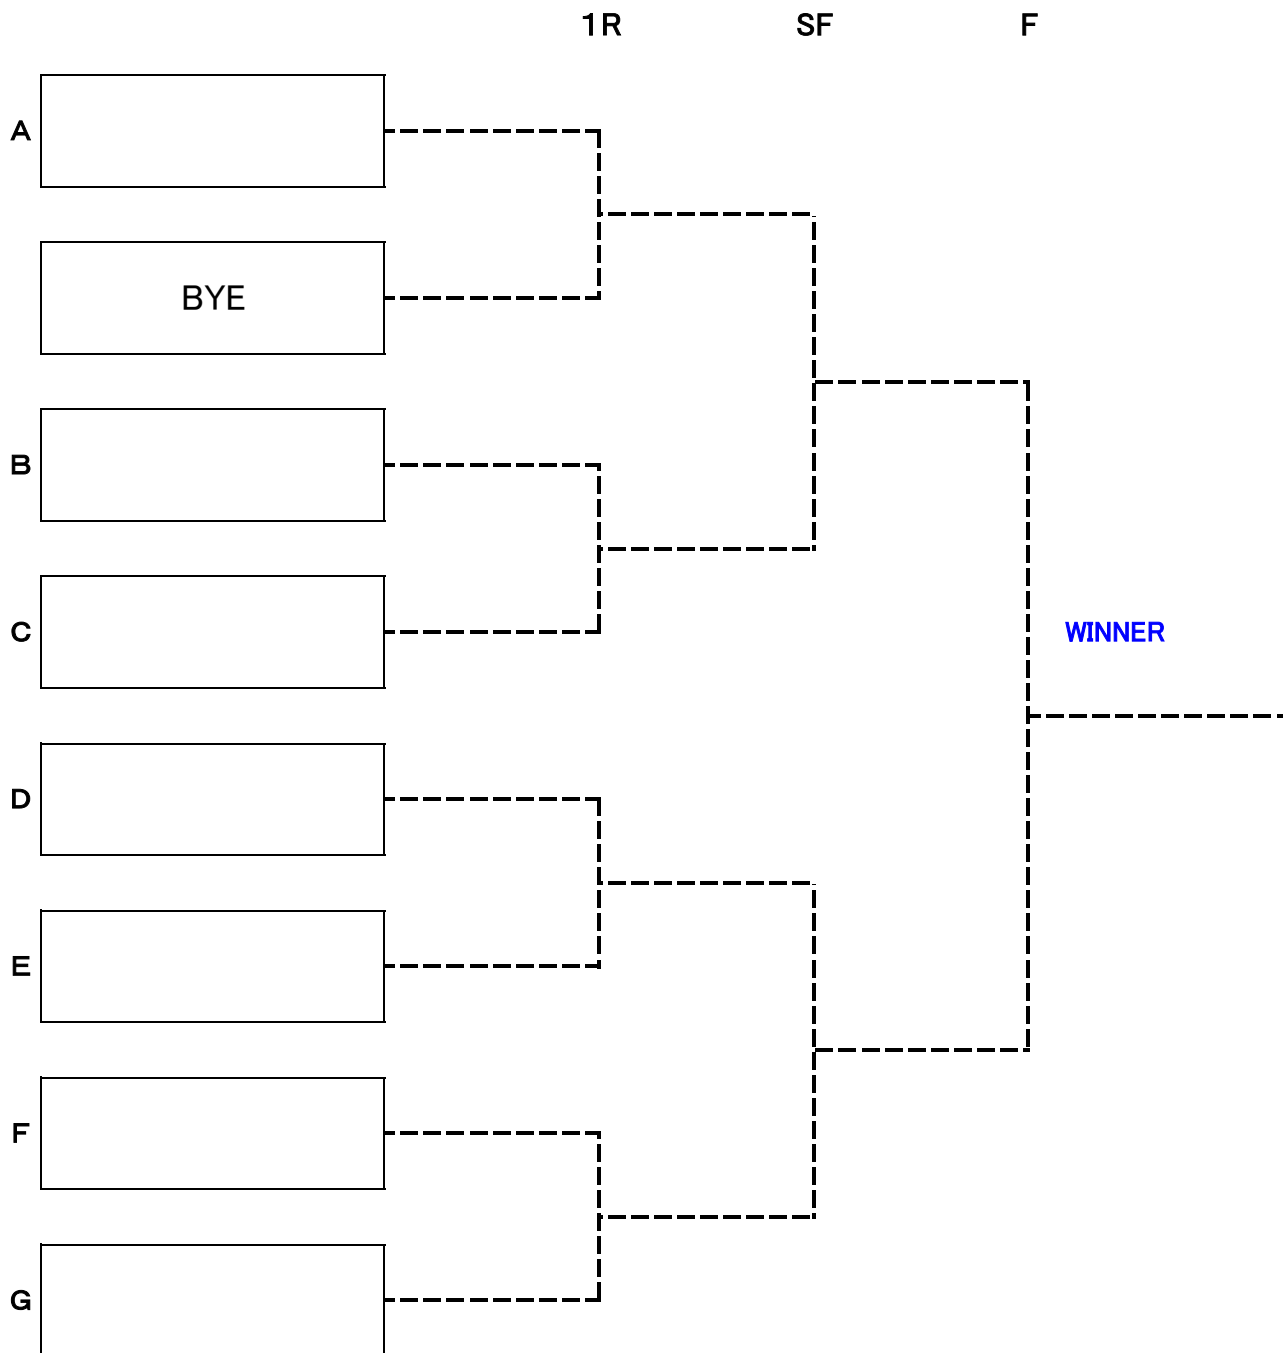

壮年女子ダブルス(50歳以上)

10月29日(日)

本戦トーナメント

試合会場>> 上柚木公園テニスコート

壮年女子ダブルス(60歳以上)

10月22日(日)

試合会場≫ 上柚木公園テニスコート

★対戦順序 ①1-3 ②2-3 ③1-2

		西國 尚子(United) 和田 愛子(八王子テニスアカデミー)	北原 明美(SEVEN-STYLE) 金子 直子(八王子アイビーTC)	江黒 弥生(D-tennis) 福田 ひとみ(一般)	完了 試合	勝敗	順位
1	西國 尚子(United) 和田 愛子(八王子テニスアカデミー)			① 12:00 開始予定			
2	北原 明美(SEVEN-STYLE) 金子 直子(八王子アイビーTC)			② 12:50 開始予定			
3	江黒 弥生(D-tennis) 福田 ひとみ(一般)	① 12:00 開始予定	② 12:50 開始予定				

※ 壮年女子60歳以上は、ドロー会議にて『本戦のみのラウンドロビン』と決定しました。