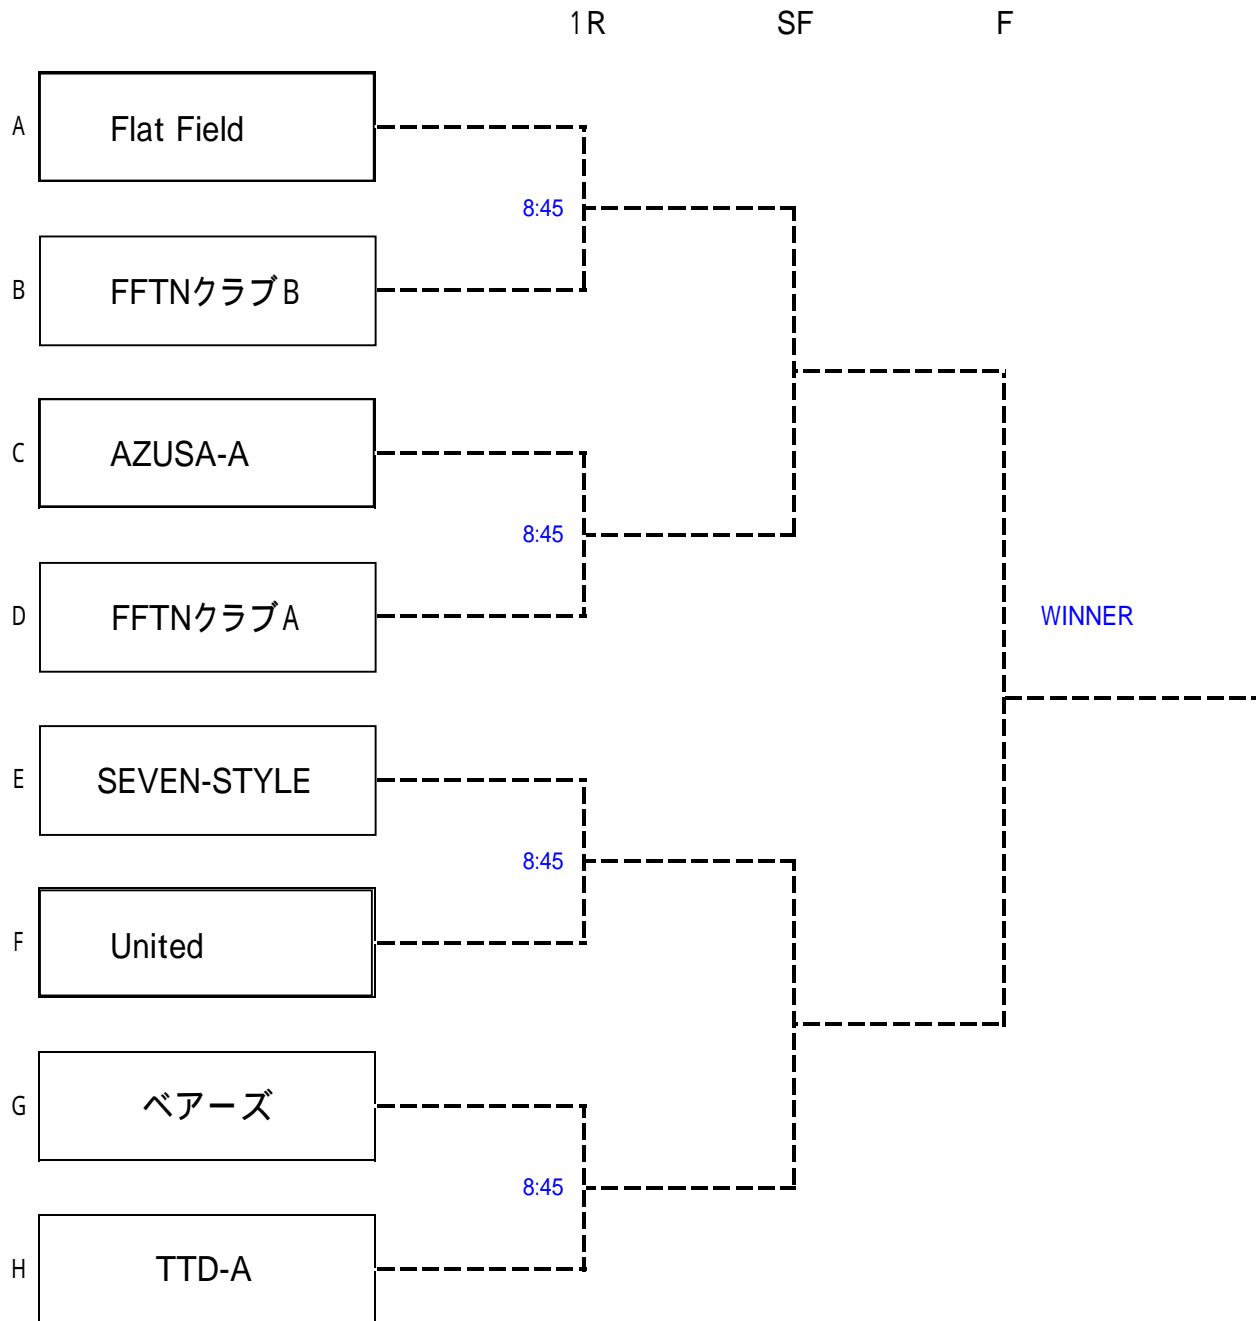

第28回チーム対抗戦 男子本戦トーナメント

6月22日(土)予備日:6月29日(土)

試合会場 上柚木公園テニスコート

第3位決定戦