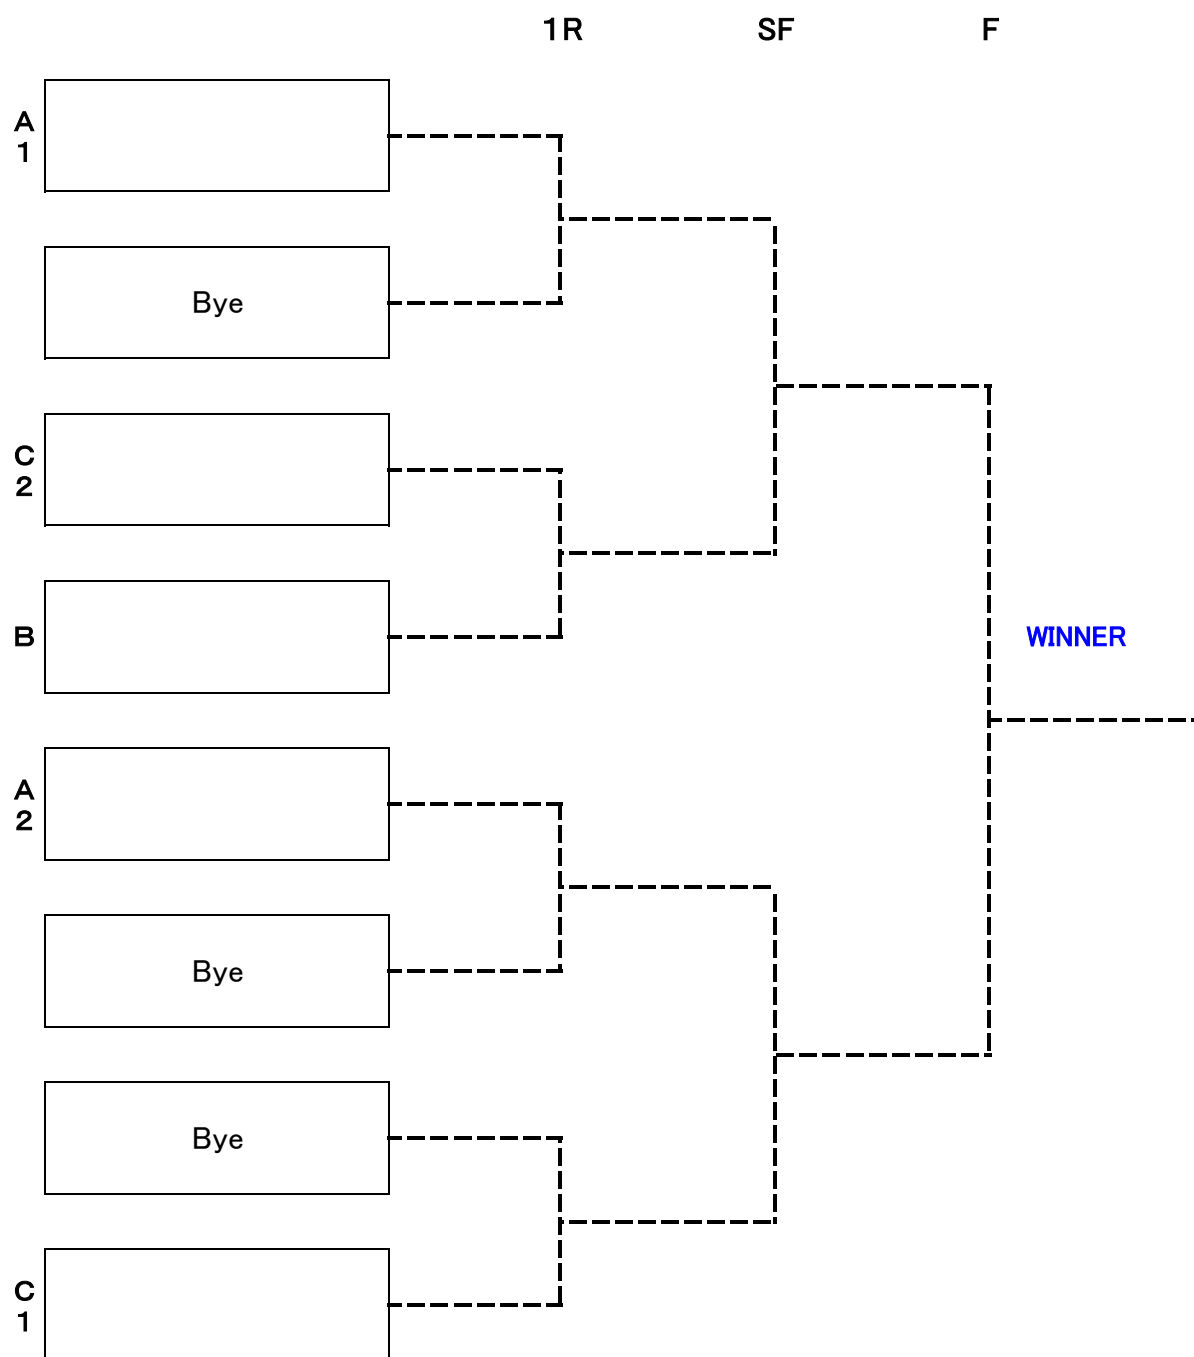

ミックスマックス 壮年 予選

11月5日(日)[予備日11月12日(日)]

会場≫ 富士森公園テニスコート

Cブロック

★対戦順序 ①1-3 ②2-4 ③1-4 ④2-3 ⑤1-2 ⑥3-4

	坂本 篤(一般) 坂本 史江(一般)	倉田 孝正(一般) 瀬沼 真知子(八王子テニスアカデミー)	原 富裕(一般) 原 泰子(一般)	野口 聡(mischief) 野口 幸子(mischief)	完了 試合	勝敗	順位
1	坂本 篤(一般) 坂本 史江(一般)		① 9:00 開始予定				
2	倉田 孝正(一般) 瀬沼 真知子(八王子テニスアカデミー)			② 9:00 開始予定			
3	原 富裕(一般) 原 泰子(一般)	① 9:00 開始予定					
4	野口 聡(mischief) 野口 幸子(mischief)	② 9:00 開始予定					

ミックスダブルス壮年 本戦トーナメント

11月12日(日)[予備日:11月19日(日)]

試合会場≫ 上柚木公園テニスコート