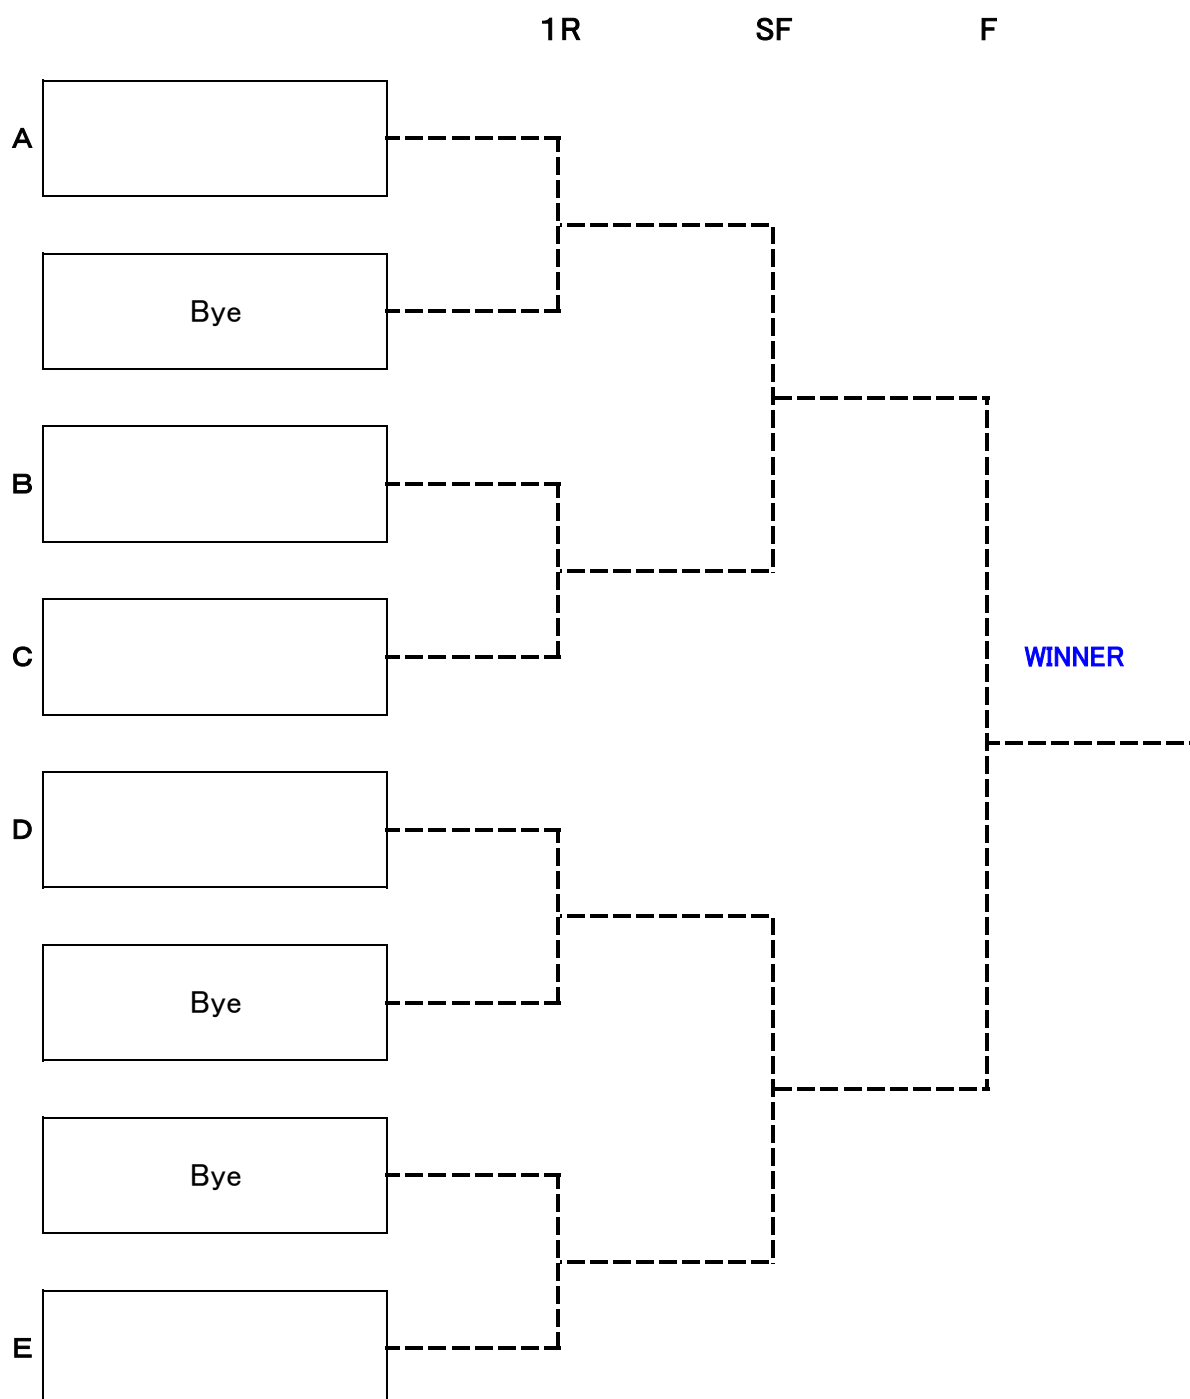

ミックスダブルス A 本戦 本戦トーナメント

11月12日(日)[予備日:11月19日(日)]

試合会場≫ 上柚木公園テニスコート

ミックスタブルス B 予選

11月5日(日)[予備日11月12日(日)]

会場≫ 戸吹スポーツ公園テニスコート

Aブロック

★対戦順序 ①1-3 ②2-3 ③1-2