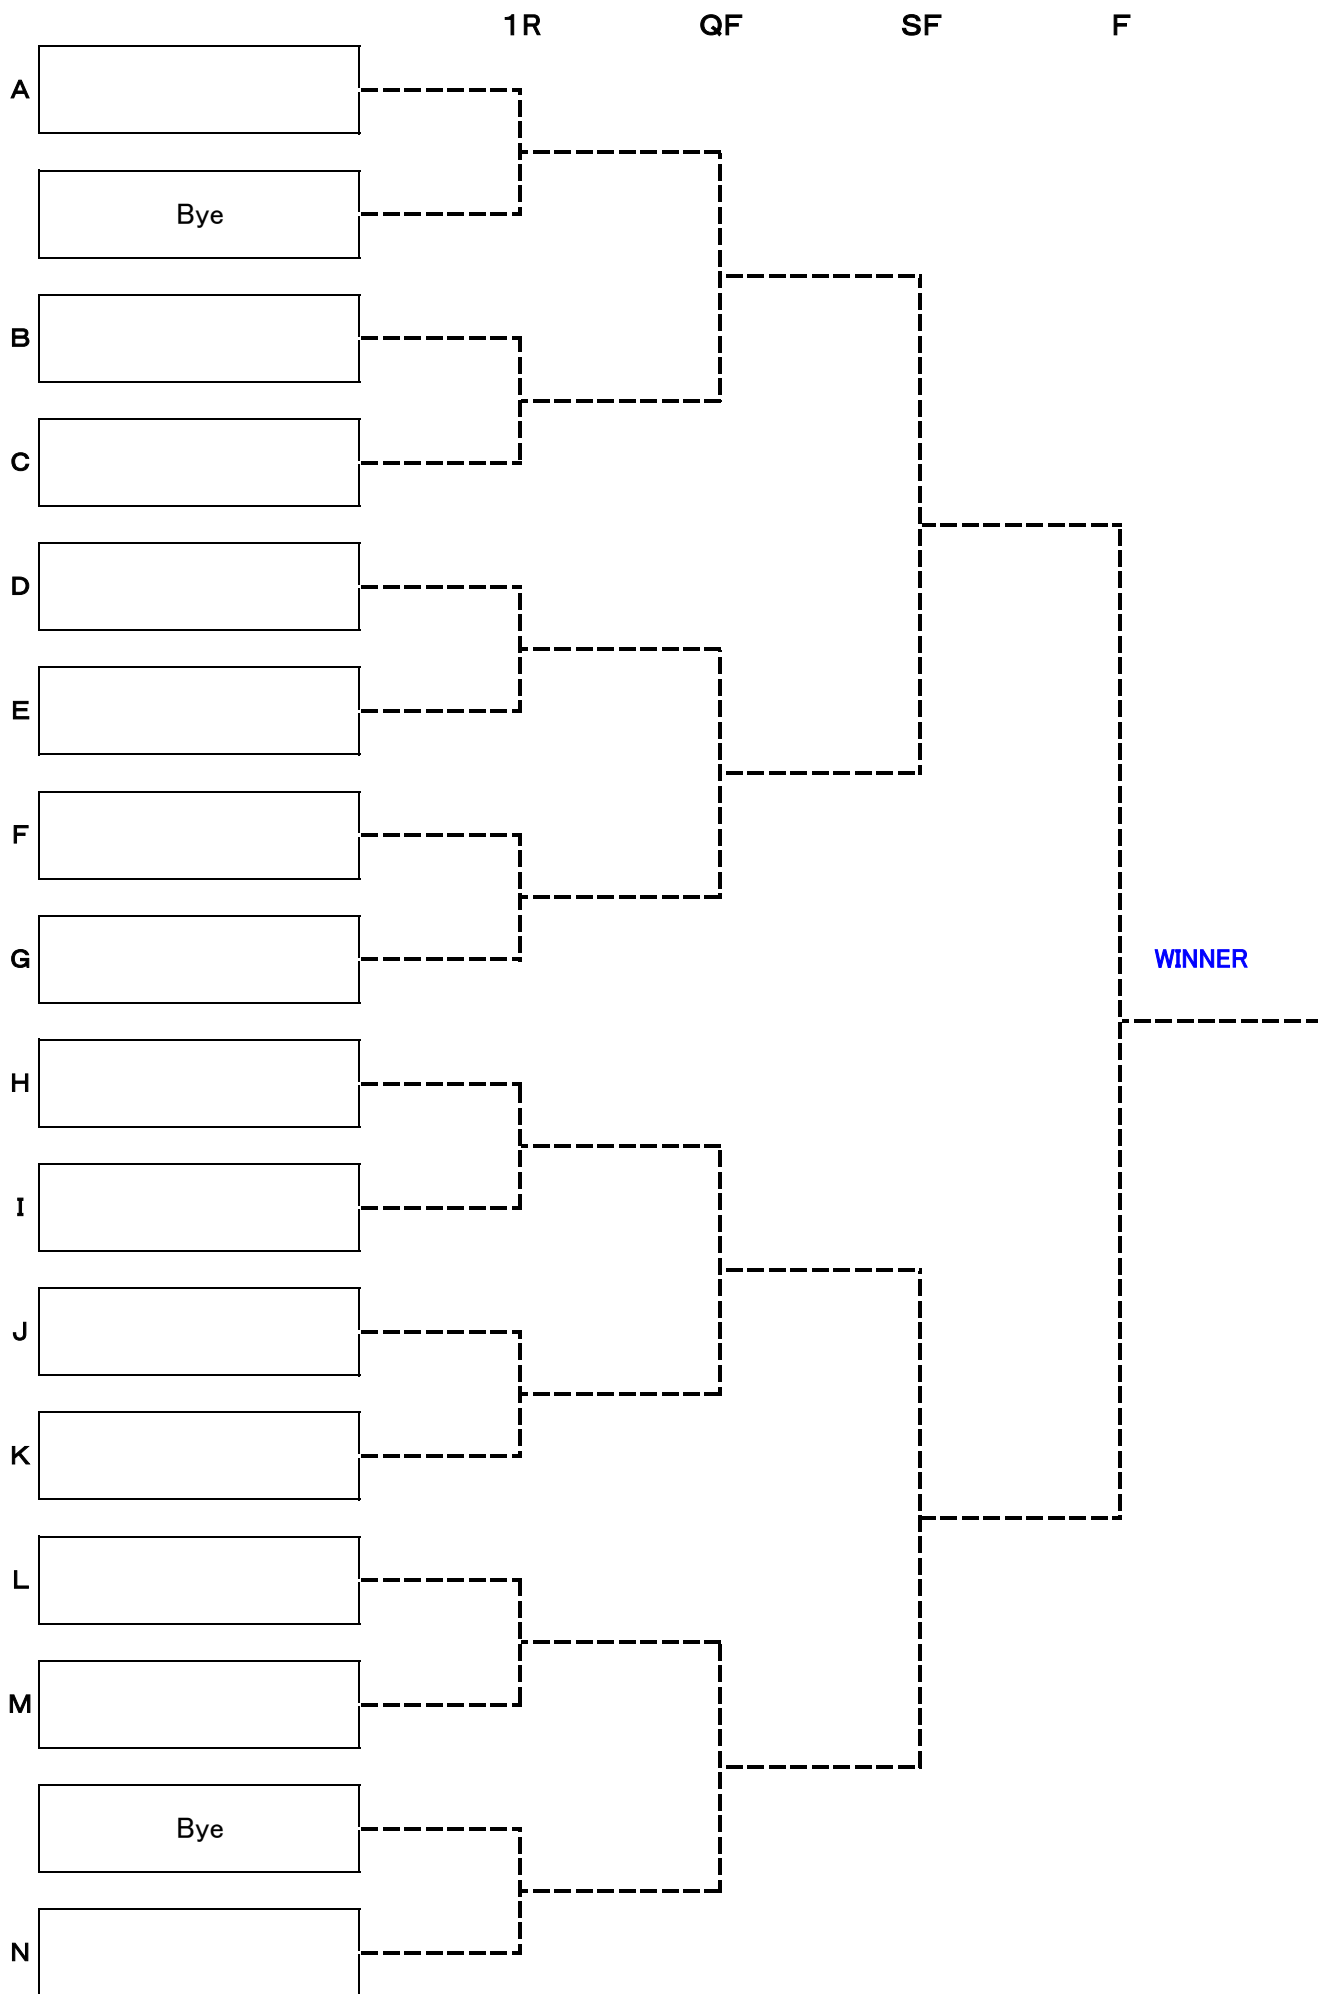

ミックスタブルス B 予選

11月5日(日)[予備日11月12日(日)]

会場≫ 戸吹スポーツ公園テニスコート

Mブロック

★対戦順序 ①1-3 ②2-3 ③1-2

		藤岡 弘明(くまさん) 杉田 真奈美(エミネンステニスクラブ)	小川 隆(FFTNクラブ) 加藤 里佳(FFTNクラブ)	飯島 大河(オリンパス) 澤田 茉菜(オリンパス)	完了 試合	勝敗	順位
1	藤岡 弘明(くまさん) 杉田 真奈美(エミネンステニスクラブ)			① 14:30 開始予定			
2	小川 隆(FFTNクラブ) 加藤 里佳(FFTNクラブ)			② 15:20 開始予定			
3	飯島 大河(オリンパス) 澤田 茉菜(オリンパス)	① 14:30 開始予定	② 15:20 開始予定				

Nブロック

★対戦順序 ①1-3 ②2-3 ③1-2

		中川 誠治(ナチュラルV) 中川 由雅里(ナチュラルV)	赤西 汰一(一般) 古川 陽子(一般)	鈴木 武(ZZZ) 鈴木 朋子(ZZZ)	完了 試合	勝敗	順位
1	中川 誠治(ナチュラルV) 中川 由雅里(ナチュラルV)			① 14:30 開始予定			
2	赤西 汰一(一般) 古川 陽子(一般)			② 15:20 開始予定			
3	鈴木 武(ZZZ) 鈴木 朋子(ZZZ)	① 14:30 開始予定	② 15:20 開始予定				

ミックスダブルス B

11月12日(日)[予備日:11月19日(日)]

本戦トーナメント

試合会場≫ 上柚木公園テニスコート