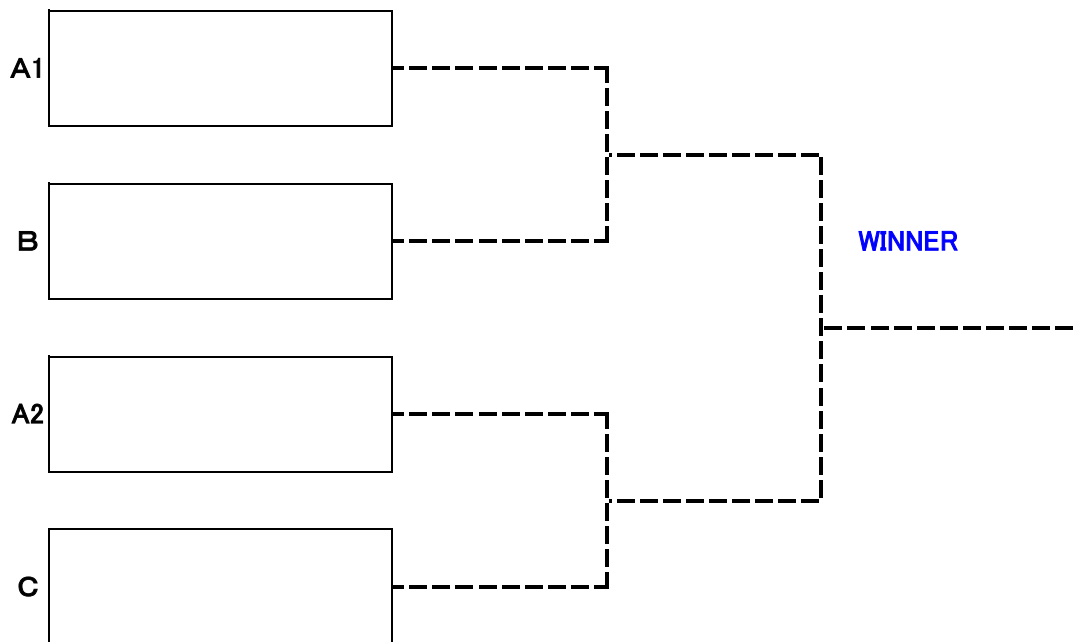

壮年ダブルス(45歳以上)

本戦トーナメント

10月29日(日)

試合会場≫ 上柚木公園テニスコート

SF

F

壮年ダブルス(50歳以上) 予選

10月22日(日)