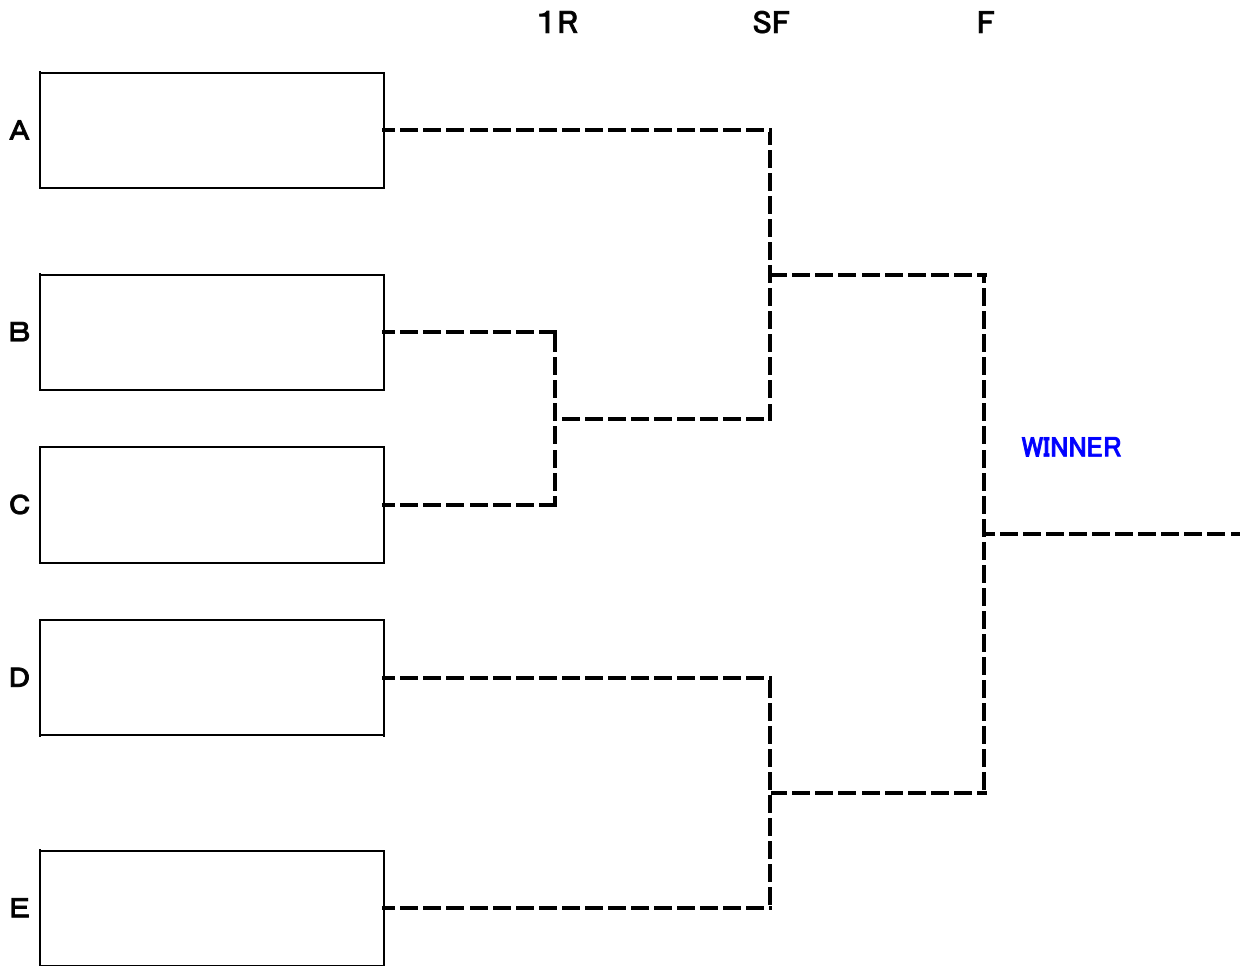

壮年ダブルス(60歳以上)

10月29日(日)

本戦トーナメント

試合会場≫ 上柚木公園テニスコート

壮年女子ダブルス(50歳以上) 予選

10月22日(日)

試合会場» 上柚木公園テニスコート

Aブロック

★対戦順序 ①1-3 ②2-3 ③1-2

		宮城 朋子(南大沢α) 三浦 里江(AZUSA)	長嶋 美幸(mischief) 伊藤 美佳子(mischief)	榎田 純恵(D-tennis) 加藤 亜津子(一般)	完了 試合	勝敗	順位
1	宮城 朋子(南大沢α) 三浦 里江(AZUSA)			① 9:00 開始予定			
2	長嶋 美幸(mischief) 伊藤 美佳子(mischief)			② 9:50 開始予定			
3	榎田 純恵(D-tennis) 加藤 亜津子(一般)	① 9:00 開始予定	② 9:50 開始予定				

Bブロック

★対戦順序 ①1-3 ②2-3 ③1-2

		雨宮 佳子(FFTNクラブ) 長谷川 昌代(M・T・C)	野口 幸子(mischief) 堀川 久財子(一般)	兵藤 真理子(United) 畠山 瑞江(United)	完了 試合	勝敗	順位
1	雨宮 佳子(FFTNクラブ) 長谷川 昌代(M・T・C)			① 9:00 開始予定			
2	野口 幸子(mischief) 堀川 久財子(一般)			② 9:50 開始予定			
3	兵藤 真理子(United) 畠山 瑞江(United)	① 9:00 開始予定	② 9:50 開始予定