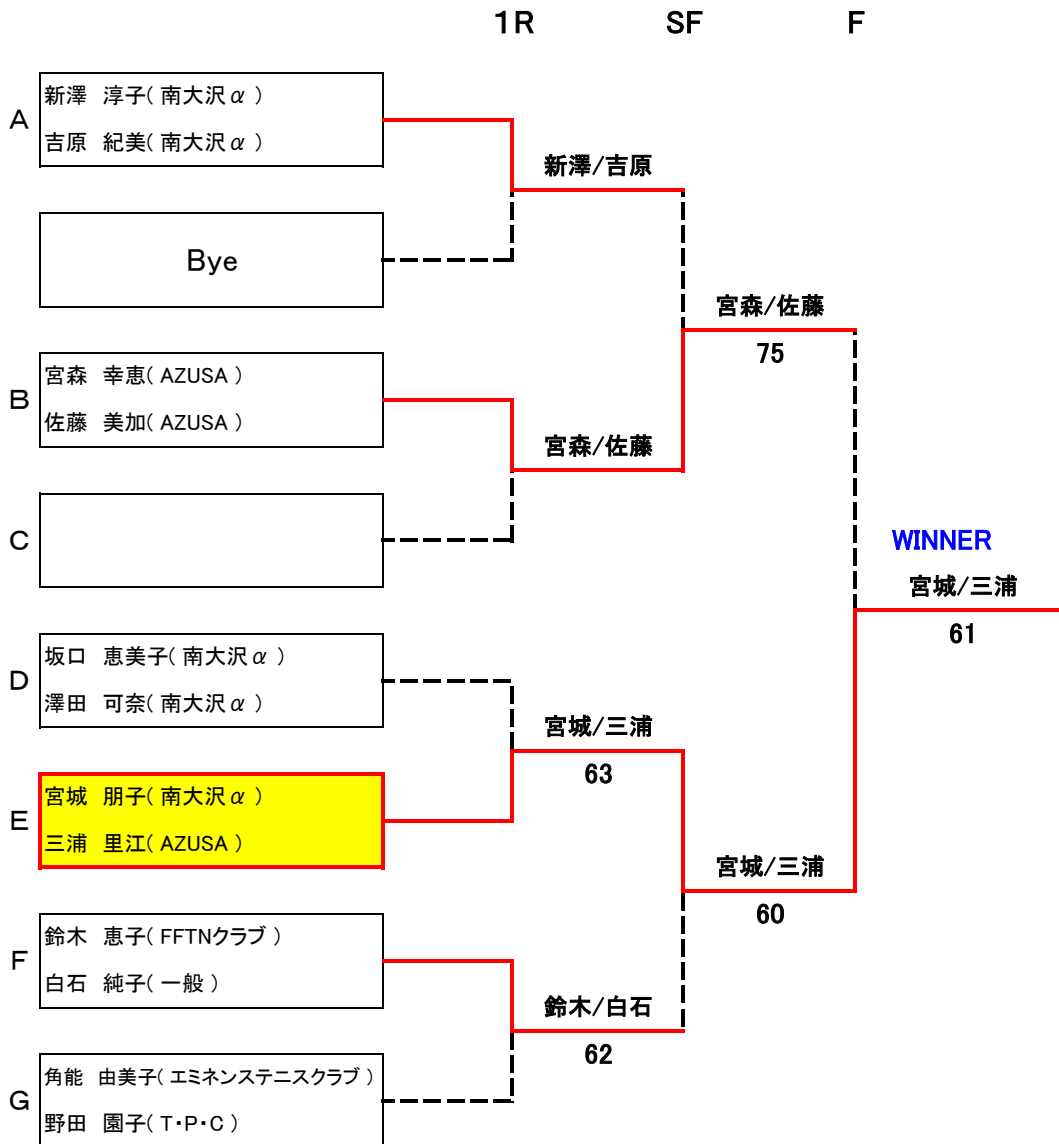

# 壮年女子ダブルス(50歳以上) 予選

10月16日(日)[予備日:10月23日(日)]

試合会場≫ 富士森公園テニスコート

## Gブロック

★対戦順①1-3 ②2-3 ③1-2

		角能 由美子(エミネステニスクラブ) 野田 園子(T・P・C)	東 直美(ナチュラルV) 甲谷 由里子(ナチュラルV)	堀川 久財子(一般) 野口 幸子(一般)	完了 試合	勝敗	順位
1	角能 由美子(エミネステニスクラブ) 野田 園子(T・P・C)		○ 6 4	○ 6 1	2	2-0	1
2	東 直美(ナチュラルV) 甲谷 由里子(ナチュラルV)	× 4 6		○ 6 3	2	1-1	2
3	堀川 久財子(一般) 野口 幸子(一般)	× 1 6	× 3 6		2	0-2	3

# 壮年女子ダブルス(50歳以上) 本戦トーナメント

10月23日(日)[予備日:10月30日(日)]

試合会場≫ 上柚木公園テニスコート