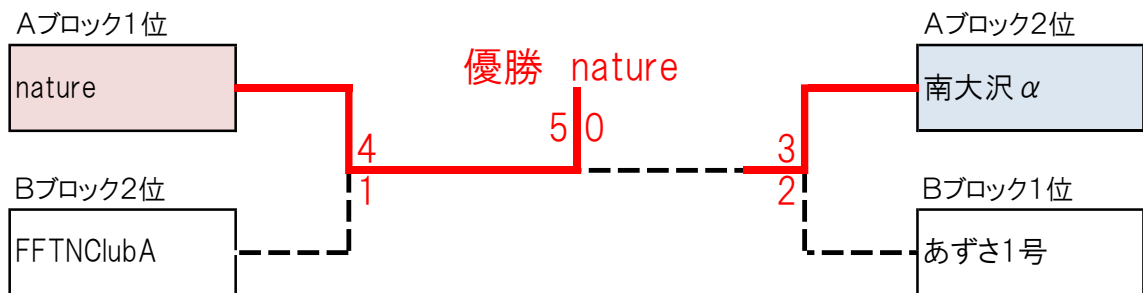

記載している時刻は試合開始時刻です。

1部予選 Bブロック

【会場】富士森公園テニスコート(砂入り人工芝)

No	チーム名	あずさ1号	緑一色	FFTNCclubA	yokkoisho	結果
1	あずさ1号		○ 3-2	○ 4-1	○ 3-2	1位 3勝0敗
2	緑一色	× 2-3		× 1-4	× 1-4	4位 0勝3敗
3	FFTNCclubA	× 1-4	○ 4-1		○ 3-2	2位 2勝1敗
4	yokkoisho	× 2-3	○ 4-1	× 2-3		3位 1勝2敗

記載している時刻は試合開始時刻です。

本戦トーナメント

会場: 上柚木公園テニスコート

試合開始時刻: 9時45分(15分前までに受付を行ってください)

※試合前のコート解放時間は9:00~9:30となります。

受付を終えたチームから運営役員に指示されたコートをご利用ください。

3位決定戦

2部予選 Aブロック

【会場】戸吹スポーツ公園テニスコート(砂入り人工芝)

No	チーム名	『S.R.T.C』	SEVEN-STYLE	チームたなべ	クローバー	結果
1	『S.R.T.C』		× 1-4	× 2-3	× 2-3	4位 0勝3敗
2	SEVEN-STYLE	○ 4-1		× 1-4	○ 4-1	2位 2勝1敗
3	チームたなべ	○ 3-2	○ 4-1		○ 5-0	1位 3勝0敗
4	クローバー	○ 3-2	× 1-4	× 0-5		3位 1勝2敗