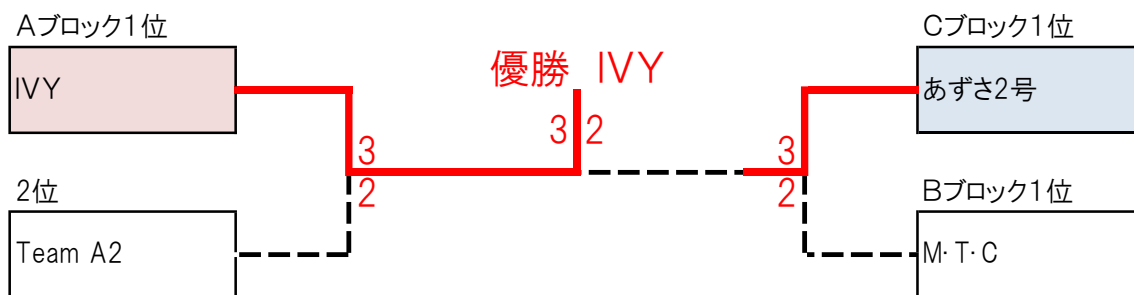

3部予選 Bブロック

【会場】松木公園テニスコート(砂入り人工芝)

No	チーム名	FFTNCubS	エミネンス T T T	NSC+H	M・T・C	結果
1	FFTNCubS		W.O	○ 3-2	× 1-4	2位 1勝1敗
2	エミネンス T T T	W.D		W.D	W.D	4位
3	NSC+H	× 2-3	W.O		× 1-4	3位 0勝2敗
4	M・T・C	○ 4-1	W.O	○ 4-1		1位 2勝0敗

記載している時刻は試合開始時刻です。

本戦トーナメント

会場: 上柚木公園テニスコート

試合開始時刻: 9時45分(15分前までに受付を行ってください)

※試合前のコート解放時間は9:00~9:30となります。

受付を終えたチームから運営役員に指示されたコートをご利用ください。

3位決定戦

3部予選 Cブロック

【会場】松木公園テニスコート(砂入り人工芝)

No	チーム名	NSC+S	Team A2	あずさ2号	Gloria Z	結果
1	NSC+S		×	×	×	4位 0勝3敗
2	Team A2	○ 5-0		×	○	2位 2勝1敗
3	あずさ2号	○ 4-1	○ 3-2		○ 4-1	1位 3勝0敗
4	Gloria Z	○ 5-0	×	×		3位 1勝2敗

記載している時刻は試合開始時刻です。

本戦トーナメント 会場: 上柚木公園テニスコート
 試合開始時刻: 9時45分(15分前までに受付を行ってください)
 ※試合前のコート解放時間は9:00~9:30となります。
 受付を終えたチームから運営役員に指示されたコートをご利用ください。