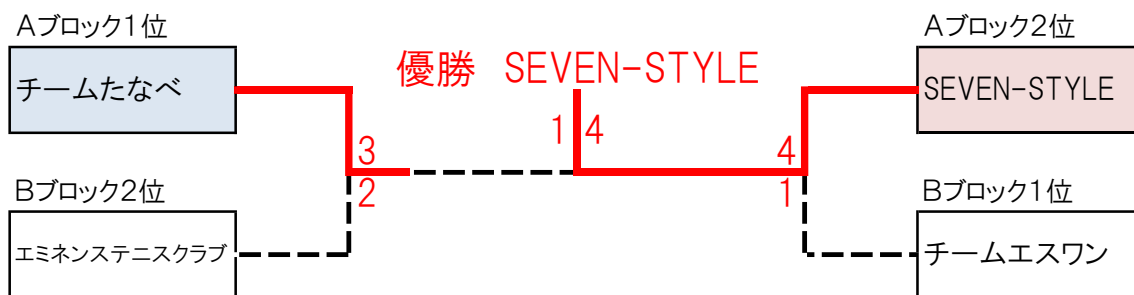

記載している時刻は試合開始時刻です。

2部予選 Bブロック

【会場】戸吹スポーツ公園テニスコート(砂入り人工芝)

No	チーム名	チームエスワン	Mischal	くまさん	エミネステニスクラブ	結果
1	チームエスワン		W.O 5-0	○ 4-1	○ 4-1	1位 3勝0敗
2	Mischal	W.D		× 2-3	× 1-4	4位 0勝2敗
3	くまさん	× 1-4	○ 3-2		× 2-3	3位 1勝2敗
4	エミネステニスクラブ	× 1-4	○ 4-1	○ 3-2		2位 2勝1敗

記載している時刻は試合開始時刻です。

本戦トーナメント

会場: 上柚木公園テニスコート

試合開始時刻: 9時45分(15分前までに受付を行ってください)

※試合前のコート解放時間は9:00~9:30となります。

受付を終えたチームから運営役員に指示されたコートをご利用ください。

3位決定戦

3部予選 Aブロック

【会場】松木公園テニスコート(砂入り人工芝)

No	チーム名	T.T.G.	Gloria X	IVY	TM	結果
1	T.T.G.		○ 5-0	× 2-3	○ 3-2	2位 2勝1敗
2	Gloria X	× 0-5		× 1-4	× 2-3	4位 0勝3敗
3	IVY	○ 3-2	○ 4-1		○ 3-2	1位 3勝0敗
4	TM	× 2-3	○ 3-2	× 2-3		3位 1勝2敗

記載している時刻は試合開始時刻です。