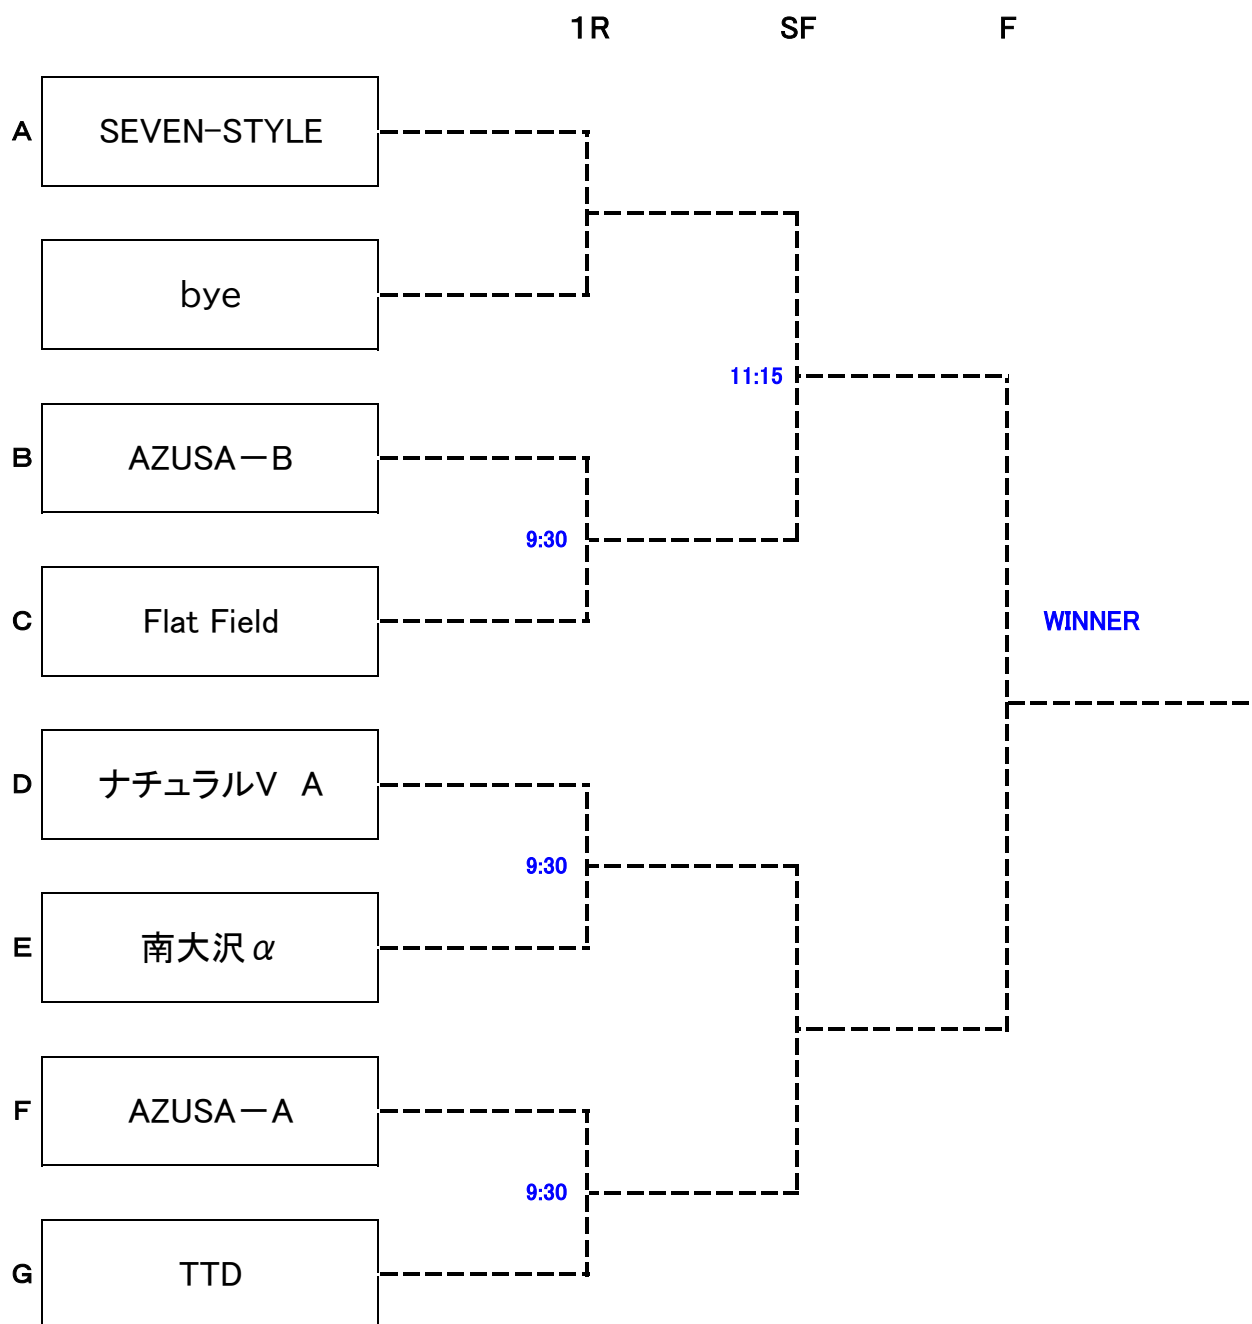

第28回チーム対抗戦 女子本戦トーナメント

6月22日(土)[予備日:6月29日(土)]

試合会場≫ 上柚木公園テニスコート

第3位決定戦