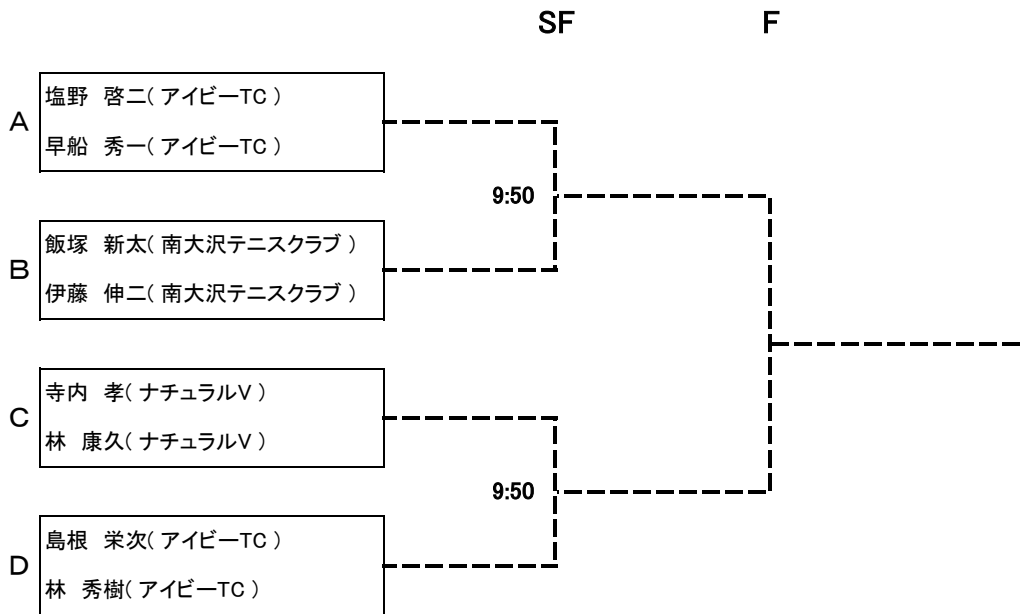

壮年ダブルス(60歳以上) 予選

10月16日(日)[予備日:10月23日(日)]

試合会場≫ 富士森公園テニスコート

Cブロック

★対戦順序 ①1-3 ②2-3 ③1-2

		寺内 孝(ナチュラルV) 林 康久(ナチュラルV)	谷本 幸二(ZZZ) 増尾 壽保(一般)	丹下 陽弘(一般) 中村 文彦(一般)	完了 試合	勝敗	順位
1	寺内 孝(ナチュラルV) 林 康久(ナチュラルV)		○ 6 3	○ 6 1	2	2-0	1
2	谷本 幸二(ZZZ) 増尾 壽保(一般)	× 3 6		○ 6 2	2	1-1	2
3	丹下 陽弘(一般) 中村 文彦(一般)	× 1 6	× 2 6		2	0-2	3

Dブロック

★対戦順序 ①1-3 ②2-3 ③1-2

		藤原 孝一(エミネステニスクラブ) 徳本 広昭(エミネステニスクラブ)	島根 栄次(アイビーTC) 林 秀樹(アイビーTC)	小川 隆(FFTNクラブ) 田上 三男(FFTNクラブ)	完了 試合	勝敗	順位
1	藤原 孝一(エミネステニスクラブ) 徳本 広昭(エミネステニスクラブ)		× 0 6	○ 6 3	2	1-1	2
2	島根 栄次(アイビーTC) 林 秀樹(アイビーTC)	○ 6 0		○ 6 3	2	2-0	1
3	小川 隆(FFTNクラブ) 田上 三男(FFTNクラブ)	× 3 6	× 3 6		2	0-2	3

壮年ダブルス(60歳以上)

10月23日(日)[予備日:10月30日(日)]

本戦トーナメント

試合会場≫ 上柚木公園テニスコート

予選ブロック通過ペア

※参加資格確認の御協力をお願いします。お手数ですが身分証明できる物を御持参ください。

Aブロック
塩野 啓二(アイビーTC)
早船 秀一(アイビーTC)

Cブロック
寺内 孝(ナチュラルV)
林 康久(ナチュラルV)

Bブロック
飯塚 新太(南大沢テニスクラブ)
伊藤 伸二(南大沢テニスクラブ)

Dブロック
島根 栄次(アイビーTC)
林 秀樹(アイビーTC)