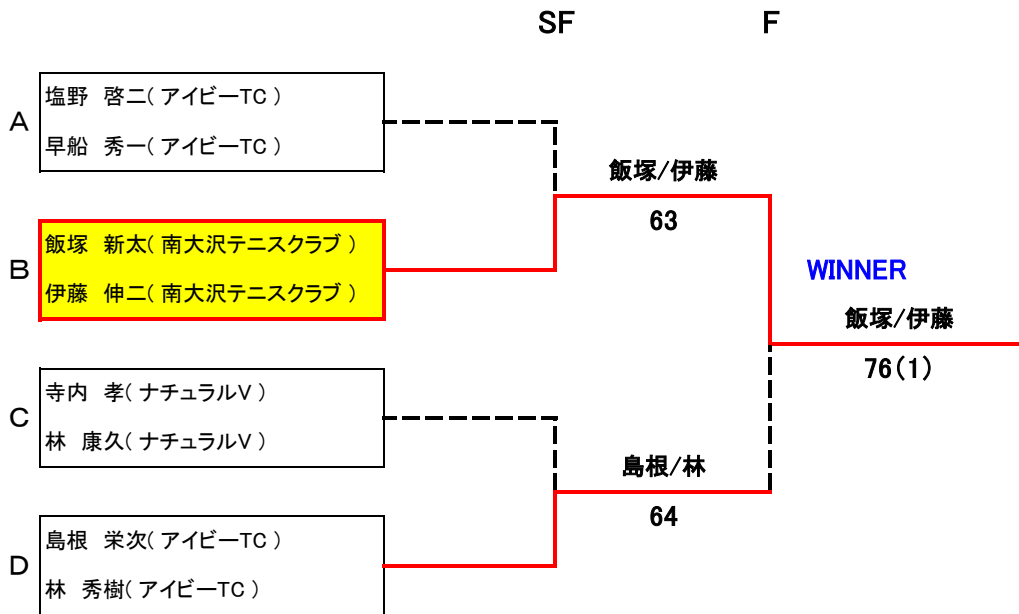

Dブロック

★対戦順序 ①1-3 ②2-3 ③1-2

		藤原 孝一(エミネステニスクラブ) 徳本 広昭(エミネステニスクラブ)	島根 栄次(アイビーTC) 林 秀樹(アイビーTC)	小川 隆(FFTNクラブ) 田上 三男(FFTNクラブ)	完了 試合	勝敗	順位
1	藤原 孝一(エミネステニスクラブ) 徳本 広昭(エミネステニスクラブ)		× 0 6	○ 6 3	2	1-1	2
2	島根 栄次(アイビーTC) 林 秀樹(アイビーTC)	○ 6 0		○ 6 3	2	2-0	1
3	小川 隆(FFTNクラブ) 田上 三男(FFTNクラブ)	× 3 6	× 3 6		2	0-2	3

壮年ダブルス(60歳以上)

本戦トーナメント

10月23日(日)[予備日:10月30日(日)]

試合会場≫ 上柚木公園テニスコート

予選ブロック通過ペア

※参加資格確認の御協力をお願いします。お手数ですが身分証明できる物を御持参ください。

Aブロック 塩野 啓二(アイビーTC)
早船 秀一(アイビーTC)

Cブロック 寺内 孝(ナチュラルV)
林 康久(ナチュラルV)