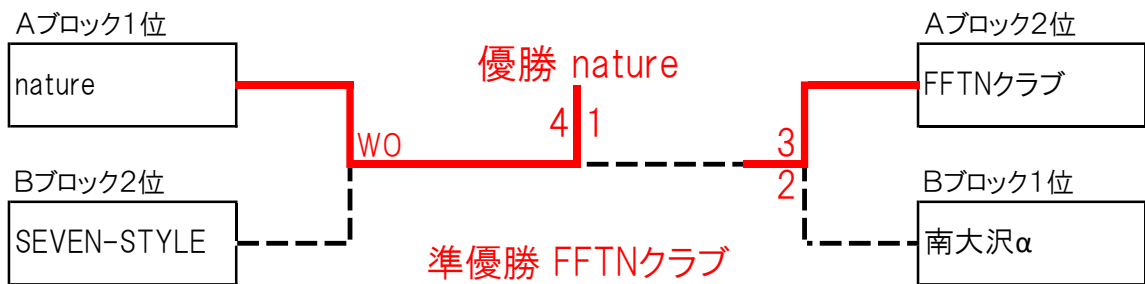

記載している時刻は試合開始時刻です。

1部予選 Bブロック

【会場】富士森公園テニスコート(砂入り人工芝)

No	チーム名	南大沢α	AZUSA-a	ナチュラルVテニスクラブA	SEVEN-STYLE	結果
1	南大沢α		W.D 5-0	○ 4-1	○ 3-2	1位 2勝0敗
2	AZUSA-a	W.O		W.O	W.O	W.O
3	ナチュラルVテニスクラブA	× 1-4	W.D 5-0		× 2-3	3位 0勝2敗
4	SEVEN-STYLE	× 2-3	W.D 5-0	○ 3-2		2位 1勝1敗

記載している時刻は試合開始時刻です。

本戦トーナメント

会場：上柚木公園テニスコート

試合開始時刻：9時45分(15分前までに受付を行ってください)

※試合前のコート解放時間は9:00～9:30となります。

受付を終えたチームから運営役員に指示されたコートをご利用ください。

3位決定戦

2部予選 Aブロック

【会場】戸吹スポーツ公園テニスコート(砂入り人工芝)

No	チーム名	ナチュラルVテニスクラブB	八王子アイビーテニスクラブB	ミラクルねこパンチ	AZUSA-b	結果
1	ナチュラルVテニスクラブB		○ 4-1	○ 3-2	○ 2-3	2位 2勝1敗
2	八王子アイビーテニスクラブB	× 1-4		○ 4-1	× 1-4	3位 1勝2敗
3	ミラクルねこパンチ	× 2-3	× 1-4		× 1-4	4位 0勝3敗
4	AZUSA-b	○ 3-2	○ 4-1	○ 4-1		1位 3勝0敗

記載している時刻は試合開始時刻です。

2部予選 Bブロック

【会場】戸吹スポーツ公園テニスコート(砂入り人工芝)

No	チーム名	緑一色倶楽部	エミネステニスクラブ	くまさん	八王子アイビーテニスクラブA	結果
1	緑一色倶楽部		○ 3-2	○ 4-1	× 1-4	2位 2勝1敗
2	エミネステニスクラブ	× 2-3		○ 3-2	× 1-4	3位 1勝2敗
3	くまさん	× 1-4	× 2-3		× 0-5	3位 0勝3敗
4	八王子アイビーテニスクラブA	○ 4-1	○ 4-1	○ 5-0		1位 3勝0敗