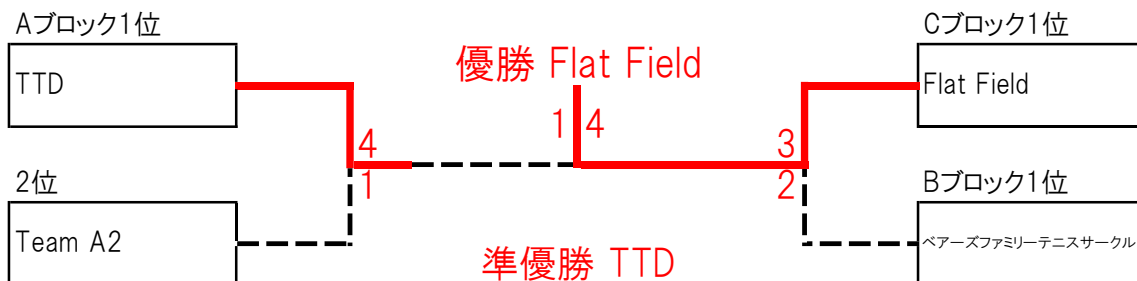

記載している時刻は試合開始時刻です。

3部予選 Bブロック

【会場】松木公園テニスコート(砂入り人工芝)

No	チーム名	Mysterious Tennis Circle	チーム南大沢周辺でテニス!	ベアーズファミリーテニスサークル	結果
1	Mysterious Tennis Circle		○ 3-2	○ 1-4	2位 1勝1敗
2	チーム南大沢周辺でテニス!	× 2-3		× 1-4	3位 0勝2敗
3	ベアーズファミリーテニスサークル	○ 4-1	○ 4-1		1位 2勝0敗

記載している時刻は試合開始時刻です。

本戦トーナメント

会場: 上柚木公園テニスコート

試合開始時刻: 9時45分(15分前までに受付を行ってください)

※試合前のコート解放時間は9:00~9:30となります。

受付を終えたチームから運営役員に指示されたコートをご利用ください。

3位決定戦

3位 ベアーズファミリーテニスサークル

3部予選 Cブロック

【会場】松木公園テニスコート(砂入り人工芝)

No	チーム名	テニスチームギャザー	NSCプラスB	Flat Field	結果
1	テニスチームギャザー		W.D	×	1位 0勝1敗
2	NSCプラスB	W.O 0-5		W.O 0-5	W.O
3	Flat Field	○ 5-0	W.D		1位 1勝0敗

記載している時刻は試合開始時刻です。

本戦トーナメント

会場: 上柚木公園テニスコート

試合開始時刻: 9時45分(15分前までに受付を行ってください)

※試合前のコート解放時間は9:00~9:30となります。

受付を終えたチームから運営役員に指示されたコートをご利用ください。

3位決定戦

3位 ベアーズファミリーテニスサークル