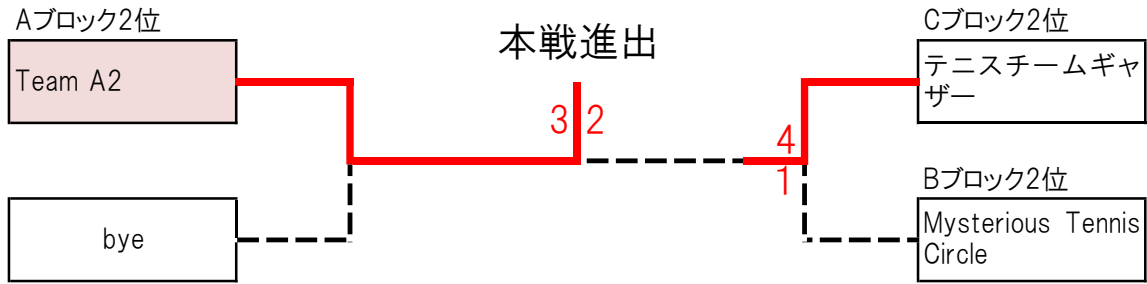

3部予選 Cブロック

【会場】松木公園テニスコート(砂入り人工芝)

No	チーム名	テニスチームギャザー	NSCプラスB	Flat Field	結果
1	テニスチームギャザー		W.D	×	1位 0勝1敗
2	NSCプラスB	W.O 0-5		W.O 0-5	W.O
3	Flat Field	○ 5-0	W.D		1位 1勝0敗

記載している時刻は試合開始時刻です。