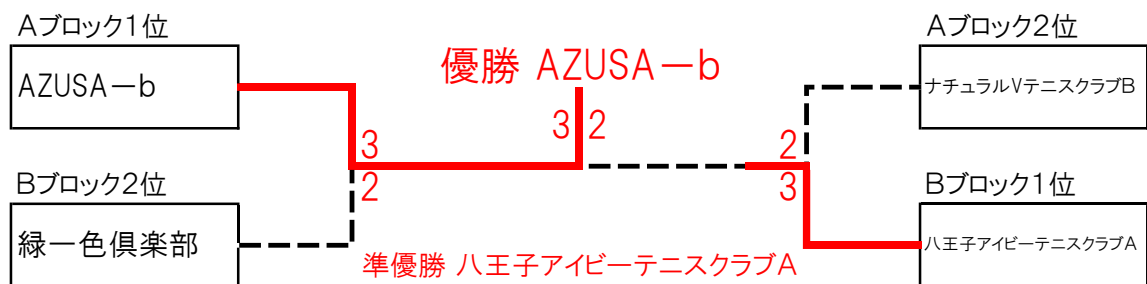

記載している時刻は試合開始時刻です。

2部予選 Bブロック

【会場】戸吹スポーツ公園テニスコート(砂入り人工芝)

No	チーム名	緑一色倶楽部	エミネステニスクラブ	くまさん	八王子アイビーテニスクラブA	結果
1	緑一色倶楽部		○ 3-2	○ 4-1	× 1-4	2位 2勝1敗
2	エミネステニスクラブ	× 2-3		○ 3-2	× 1-4	3位 1勝2敗
3	くまさん	× 1-4	× 2-3		× 0-5	3位 0勝3敗
4	八王子アイビーテニスクラブA	○ 4-1	○ 4-1	○ 5-0		1位 3勝0敗

記載している時刻は試合開始時刻です。

本戦トーナメント

会場：上柚木公園テニスコート

試合開始時刻：9時45分(15分前までに受付を行ってください)

※試合前のコート解放時間は9:00～9:30となります。

受付を終えたチームから運営役員に指示されたコートをご利用ください。

3位決定戦

3位 ナチュラルVテニスクラブB

3部予選 Aブロック

【会場】松木公園テニスコート(砂入り人工芝)

No	チーム名	Team A2	Gloria	NSCプラスA	TTD	結果
1	Team A2		○ 3-2	○ 3-2	× 1-4	2位 2勝1敗
2	Gloria	× 2-3		○ 5-0	× 2-3	3位 1勝2敗
3	NSCプラスA	× 2-3	× 0-5		× 1-4	4位 0勝3敗
4	TTD	○ 4-1	○ 3-2	○ 4-1		1位 3勝0敗

記載している時刻は試合開始時刻です。

3部予選 Bブロック

【会場】松木公園テニスコート(砂入り人工芝)

No	チーム名	Mysterious Tennis Circle	チーム南大沢周辺でテニス!	ベアーズファミリーテニスサークル	結果
1	Mysterious Tennis Circle		○ 3-2	○ 1-4	2位 1勝1敗
2	チーム南大沢周辺でテニス!	× 2-3		× 1-4	3位 0勝2敗
3	ベアーズファミリーテニスサークル	○ 4-1	○ 4-1		1位 2勝0敗