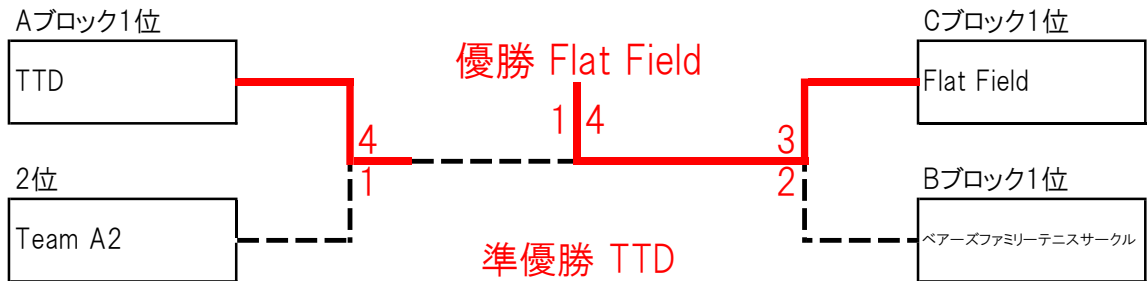

記載している時刻は試合開始時刻です。

3部予選 Bブロック

【会場】松木公園テニスコート(砂入り人工芝)

No	チーム名	Mysterious Tennis Circle	チーム南大沢周辺でテニス!	ベアーズファミリーテニスサークル	結果
1	Mysterious Tennis Circle		○ 3-2	○ 1-4	2位 1勝1敗
2	チーム南大沢周辺でテニス!	× 2-3		× 1-4	3位 0勝2敗
3	ベアーズファミリーテニスサークル	○ 4-1	○ 4-1		1位 2勝0敗

記載している時刻は試合開始時刻です。

本戦トーナメント

会場: 上柚木公園テニスコート

試合開始時刻: 9時45分(15分前までに受付を行ってください)

※試合前のコート解放時間は9:00~9:30となります。

受付を終えたチームから運営役員に指示されたコートをご利用ください。

3位決定戦

3位 ベアーズファミリーテニスサークル

3部予選 Cブロック

【会場】松木公園テニスコート(砂入り人工芝)

No	チーム名	テニスチームギャザー	NSCプラスB	Flat Field	結果
1	テニスチームギャザー		W.D	×	1位 0勝1敗
2	NSCプラスB	W.O 0-5		W.O 0-5	W.O
3	Flat Field	○ 5-0	W.D		1位 1勝0敗

記載している時刻は試合開始時刻です。

本戦トーナメント

会場: 上柚木公園テニスコート

試合開始時刻: 9時45分(15分前までに受付を行ってください)

※試合前のコート解放時間は9:00~9:30となります。

受付を終えたチームから運営役員に指示されたコートをご利用ください。

3位決定戦

3位 ベアーズファミリーテニスサークル