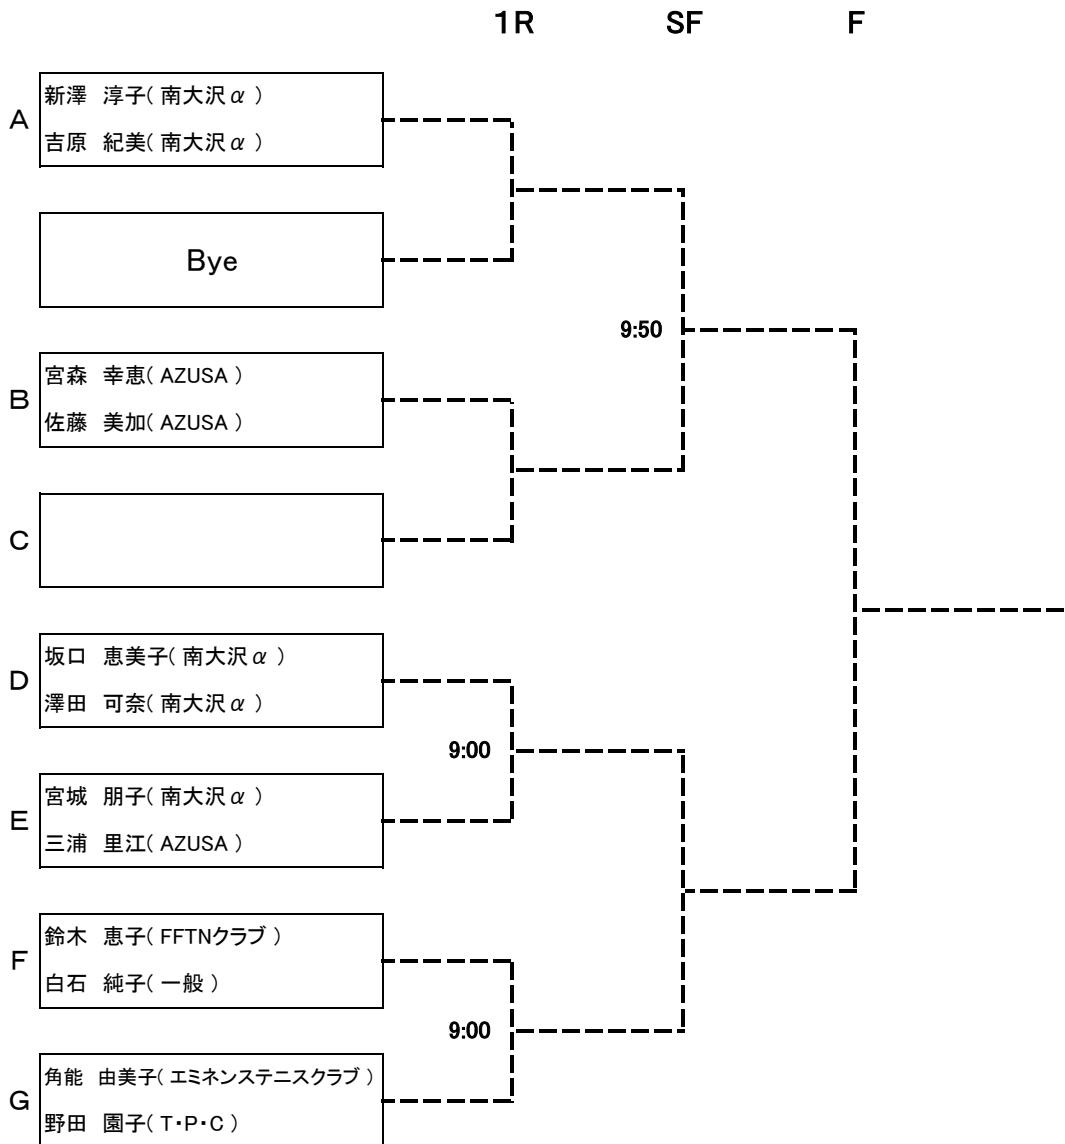

壮年女子ダブルス(50歳以上)

10月23日(日)[予備日:10月30日(日)]

本戦トーナメント

試合会場≫ 上柚木公園テニスコート

予選ブロック通過ペア

※参加資格確認の御協力をお願いします。お手数ですが身分証明できる物を御持参ください。

Aブロック	新澤 淳子(南大沢α) 吉原 紀美(南大沢α)
Bブロック	宮森 幸恵(AZUSA) 佐藤 美加(AZUSA)
Cブロック	
Dブロック	坂口 恵美子(南大沢α) 澤田 可奈(南大沢α)

Eブロック	宮城 朋子(南大沢α) 三浦 里江(AZUSA)
Fブロック	鈴木 恵子(FFTNクラブ) 白石 純子(一般)
Gブロック	角能 由美子(エミネンステニスクラブ) 野田 園子(T・P・C)