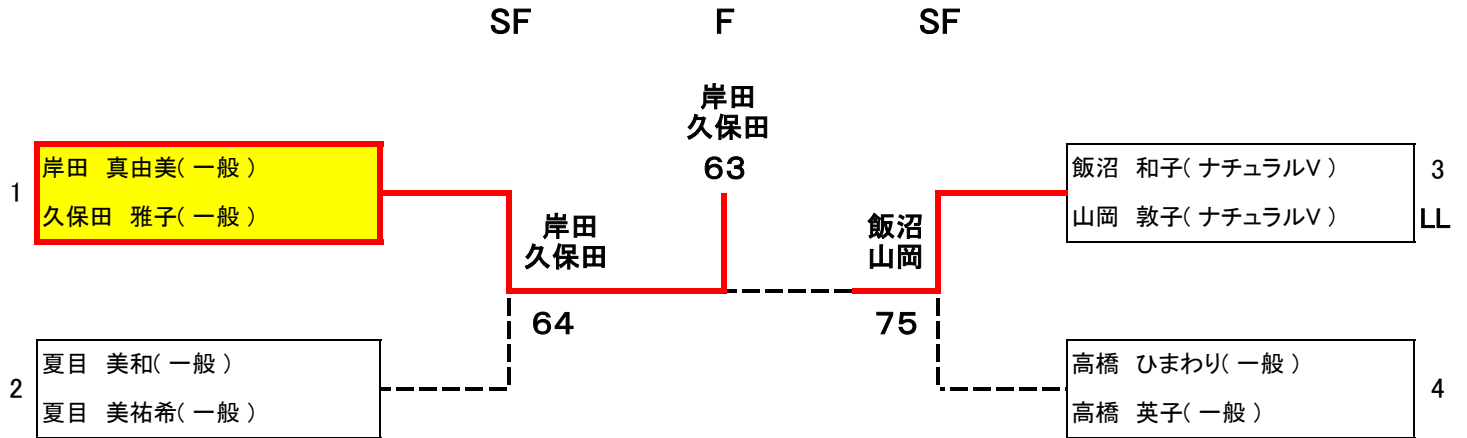

女子ダブルス B 予選

9月15日(日)[予備日:9月22日(日)]

試合会場≫ 富士森公園テニスコート

Cブロック ★対戦順序 ①1-3 ②2-3 ③1-2

		夏目 美和(一般) 夏目 美祐希(一般)	佐々木 京子(一般) 木村 満里(一般)	熊澤 由紀子(一般) 穴井 直美(T.T.G.)	完了 試合	勝敗	順位
1	夏目 美和(一般) 夏目 美祐希(一般)		○ 6-2	○ 6-4	2	2-0	1
2	佐々木 京子(一般) 木村 満里(一般)	× 2-6		× 1-6	2	0-2	3
3	熊澤 由紀子(一般) 穴井 直美(T.T.G.)	× 4-6	○ 6-1		2	1-1	2

Dブロック ★対戦順序 ①1-3 ②2-4 ③1-4 ④2-3 ⑤1-2 ⑥3-4

		渡邊 直美(FFTNクラブ) 杉山 由美(中山テニスクラブ)	飯沼 和子(ナチュラルV) 山岡 敦子(ナチュラルV)	川村 麗香(Gloria) 徳永 恭子(Gloria)	坂本 史江(一般) 秋羽 絵里(一般)	完了 試合	勝敗	順位
1	渡邊 直美(FFTNクラブ) 杉山 由美(中山テニスクラブ)		× 3-6	× 4-6	× 2-6	3	0-3	4
2	飯沼 和子(ナチュラルV) 山岡 敦子(ナチュラルV)	○ 6-3		× (3)6-7	○ 6-2	3	2-1	2
3	川村 麗香(Gloria) 徳永 恭子(Gloria)	○ 6-4	○ 7-6(3)		○ 6-3	3	3-0	1
4	坂本 史江(一般) 秋羽 絵里(一般)	○ 6-2	× 2-6	× 3-6		3	1-2	3

女子ダブルス B 本戦トーナメント

9月23日(日)[予備日:9月30日(日)]

試合会場≫ 上柚木公園テニスコート

集合時間≫ 13時45分

第3位決定戦

優勝 岸田 真由美(一般)
久保田 雅子(一般)

準優勝 飯沼 和子(ナチュラルV)
山岡 敦子(ナチュラルV)

第3位 高橋 ひまわり(一般)
高橋 英子(一般)