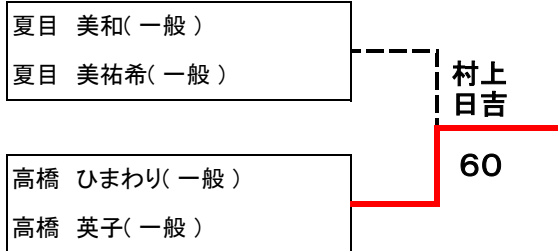

女子ダブルス B 予選

9月15日(日)[予備日:9月22日(日)]

試合会場≫ 富士森公園テニスコート

Aブロック ★対戦順序 ①1-3 ②2-3 ③1-2

		立川 直子(ベアーズ) 板倉 朋恵(ベアーズ)	岸田 真由美(一般) 久保田 雅子(一般)	杉本 久子(一般) 大塚 暁子(一般)	完了 試合	勝敗	順位
1	立川 直子(ベアーズ)		×	○	2	1-1	2
	板倉 朋恵(ベアーズ)		4-6	6-0			
2	岸田 真由美(一般)	○		○	2	2-0	1
	久保田 雅子(一般)	6-4		6-2			
3	杉本 久子(一般)	×	×		2	0-2	3
	大塚 暁子(一般)	0-6	2-6				

女子ダブルス B 本戦トーナメント

9月23日(日)[予備日:9月30日(日)]

試合会場≫ 上柚木公園テニスコート

集合時間≫ 13時45分

第3位決定戦

優勝 岸田 真由美(一般)
久保田 雅子(一般)

準優勝 飯沼 和子(ナチュラルV)
山岡 敦子(ナチュラルV)

第3位 高橋 ひまわり(一般)
高橋 英子(一般)