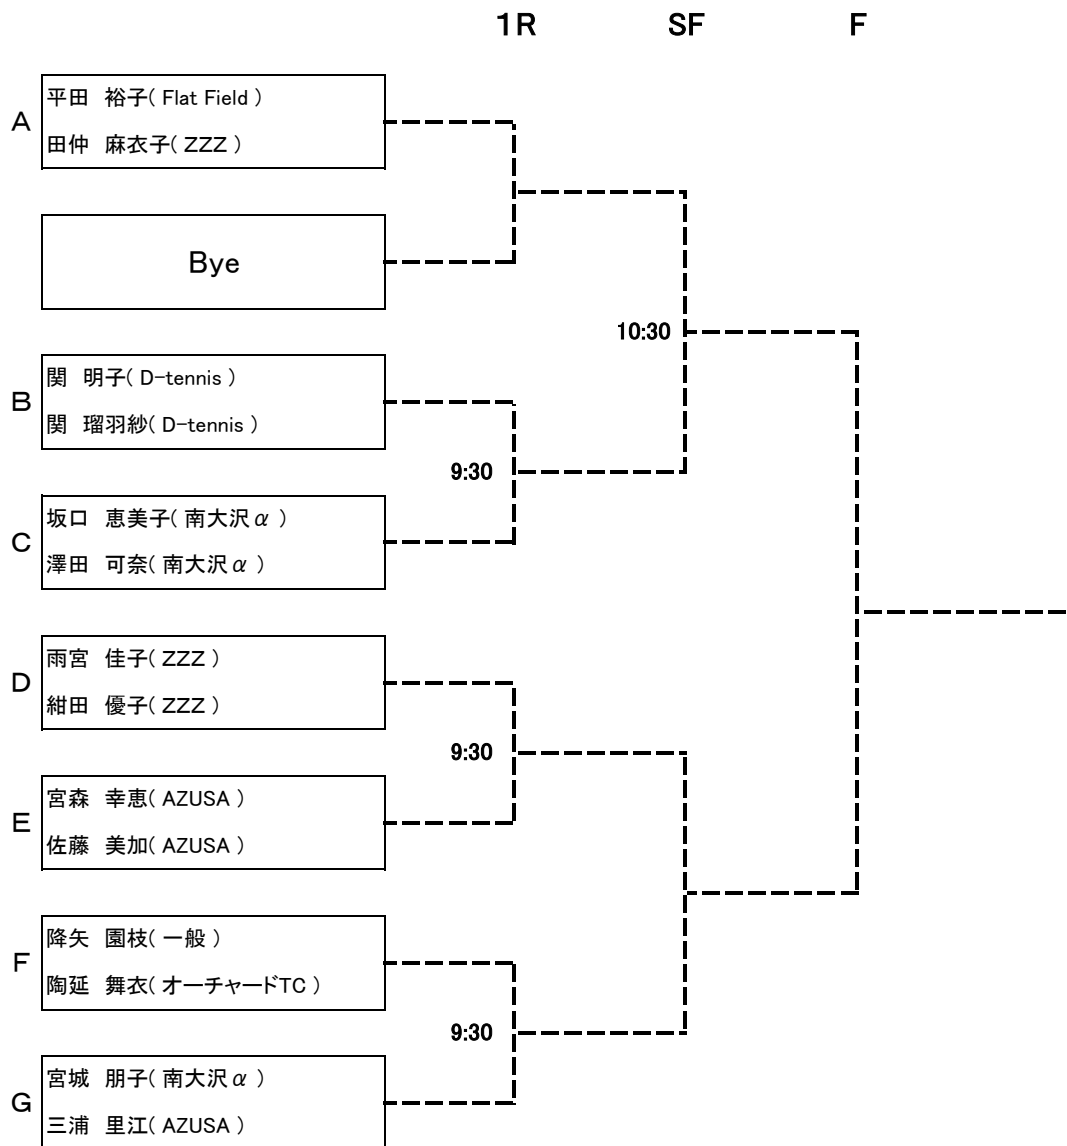

女子ダブルス A 予選

9月11日(日)[予備日:9月18日(日)]

試合会場≫ 富士森公園テニスコート

Gブロック

★対戦順序 ①1-3 ②2-3 ③1-2

		宮城 朋子(南大沢α) 三浦 里江(AZUSA)	長谷川 昌代(M・T・C) 赤野 史(M・T・C)	和田 愛子(八王子テニスアカデミー) 西國 尚子(United)	完了 試合	勝敗	順位
1	宮城 朋子(南大沢α) 三浦 里江(AZUSA)		6 0	6 1	2	2-0	1
2	長谷川 昌代(M・T・C) 赤野 史(M・T・C)	0 6		7 5	2	1-1	2
3	和田 愛子(八王子テニスアカデミー) 西國 尚子(United)	1 6	5 7		2	0-2	3

女子ダブルス A 本戦トーナメント

9月25日(日)[予備日:10月2日(日)]

試合会場≫ 上柚木公園テニスコート

予選ブロック通過ペア

※参加資格確認の御協力をお願いします。お手数ですが身分証明できる物を御持参ください。

Aブロック	平田 裕子(Flat Field) 田仲 麻衣子(ZZZ)
Bブロック	関 明子(D-tennis) 関 瑠羽紗(D-tennis)
Cブロック	坂口 恵美子(南大沢 α) 澤田 可奈(南大沢 α)
Dブロック	雨宮 佳子(ZZZ) 紺田 優子(ZZZ)